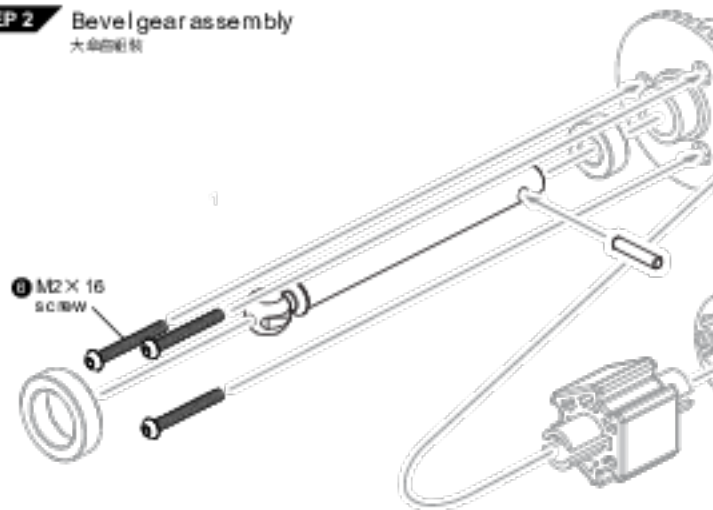

### TRANSMISSION

減速箱

※ 532143 CMX 4WD Off-Road Car KIT  
is without PARTS BAG 14

※ 532143 CMX 4WD Off-Road Car KIT  
不包含 PARTS BAG 14

BAG 1&2&5&6

**4**

### FRONT AXLE

前車軸

**STEP 2** Bevel gear assembly  
大齒輪組裝

**STEP 7** Wheel axle assembly

車內板桿組裝

※ Note the G-clip mounting direction.  
注意G-clip裝夾方向

BAG 7&8

**5**

### REAR AXLE

後車軸

**STEP 1** Bevel gear assembly  
小齒輪組裝

**STEP 4** Attaching bevel gear

安裝齒輪