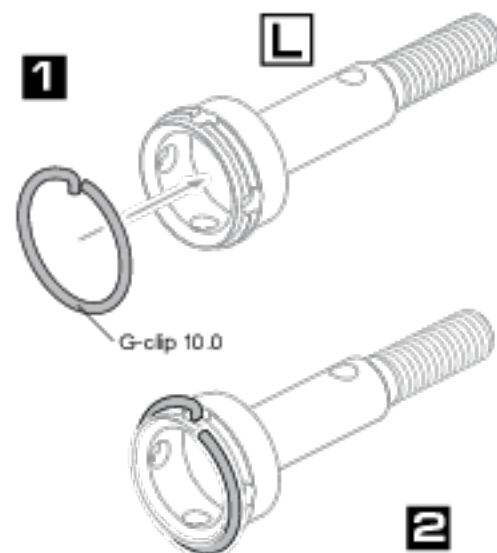

### FRONT AXLE

前車軸

**STEP 2** Bevel gear assembly  
大齒輪組裝

**STEP 7** Wheel axle assembly

車內板桿組裝

※ Note the G-clip mounting direction.  
注意G-clip裝夾方向

BAG 7&8

**5**

### REAR AXLE

後車軸

**STEP 1** Bevel gear assembly  
小齒輪組裝

**STEP 4** Attaching bevel gear

安裝齒輪